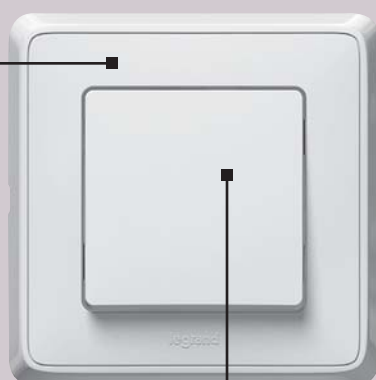

> Libertatea de a alege

Cariva™ ... instalarea devine

mai simplă ca oricând

Instalare simplă

Suprafață netedă,
pentru a împiedica
depunerea prafului

Finisaj de calitate,
rezistent la zgâriere

Mecanism compact,
permite mărirea spațiului
disponibil pentru cabluri

Flexibilitate sporită; fixare
cu gheare sau cu șuruburi

Suport metalic de fixare în doză,
permite montajul fără deformarea
mecanismului

Toate mecanismele
de întrerupător sunt
prevăzute cu borne
cu conexiune automată
pentru conductor rigid
sau flexibil,
cu secțiunea
de până la 2,5 mm²