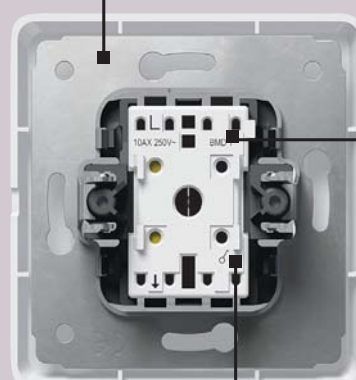

> Libertatea de a alege

Cariva™ ... instalarea devine

mai simplă ca oricând

Instalare simplă

Suprafață netedă,
pentru a împiedica
depunerea prafului

Finisaj de calitate,
rezistent la zgâriere

Mecanism compact,
permite mărirea spațiului
disponibil pentru cabluri

Flexibilitate sporită; fixare
cu gheare sau cu șuruburi

Suport metalic de fixare în doză,
permite montajul fără deformarea
mecanismului

Toate mecanismele
de întrerupător sunt
prevăzute cu borne
cu conexiune automată
pentru conductor rigid
sau flexibil,
cu secțiunea
de până la 2,5 mm²

7738 01

7739 05

7738 10

7739 15

7738 17

Mecanismele se livrează în variantă completă (cu placă și ramă)
Fixare cu gheare sau cu șuruburi

Amb.	Ref.		Înterupătoare 10 AX - 250 V			
	Alb	Ivoar				
10	7738 01	7739 01	 Borne cu conexiune automată Înterupător simplu	 Înterupător simplu		
10	7738 06	7739 06			 Înterupător cap-scară	 Înterupător cap-scară
10	7738 07	7739 07			 Înterupător cruce	 Înterupător cruce
10	7738 05	7739 05	 Înterupător dublu	 Înterupător dublu		
10	7738 08	7739 08			 Înterupător dublu cap-scară	 Înterupător dublu cap-scară
10	7738 10	7739 10	 Înterupător cu bec martor	 Înterupător cu bec martor		
10	7738 26	7739 26			 Înterupător cap-scară cu lumină de control	 Înterupător cap-scară cu lumină de control
10	7738 02	7739 02	 Înterupător bipolar	 Înterupător bipolar		
10	7738 09	7739 09	 Înterupător etanș IP 44	 Înterupător etanș IP 44		