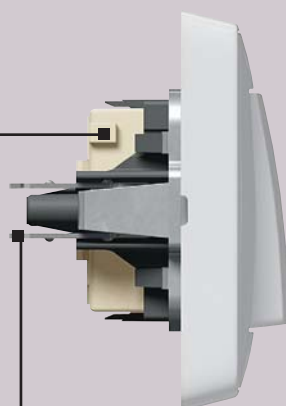

> Libertatea de a alege

Cariva™ ... instalarea devine

mai simplă ca oricând

Instalare simplă

Suprafață netedă,
pentru a împiedica
depunerea prafului

Finisaj de calitate,
rezistent la zgâriere

Mecanism compact,
permite mărirea spațiului
disponibil pentru cabluri

Flexibilitate sporită; fixare
cu gheare sau cu șuruburi

Suport metalic de fixare în doză,
permite montajul fără deformarea
mecanismului

Toate mecanismele
de întrerupător sunt
prevăzute cu borne
cu conexiune automată
pentru conductor rigid
sau flexibil,
cu secțiunea
de până la 2,5 mm²

7738 01

7739 05

7738 10

7739 15

7738 17

Mecanismele se livrează în variantă completă (cu placă și ramă)
Fixare cu gheare sau cu șuruburi

Amb.	Ref.		Înterupătoare 10 AX - 250 V			
	Alb	Ivoar				
10	7738 01	7739 01	 Borne cu conexiune automată Înterupător simplu	 Înterupător simplu		
10	7738 06	7739 06			 Înterupător cap-scară	 Înterupător cap-scară
10	7738 07	7739 07			 Înterupător cruce	 Înterupător cruce
10	7738 05	7739 05	 Înterupător dublu	 Înterupător dublu		
10	7738 08	7739 08			 Înterupător dublu cap-scară	 Înterupător dublu cap-scară
10	7738 10	7739 10	 Înterupător cu bec martor	 Înterupător cu bec martor		
10	7738 26	7739 26			 Înterupător cap-scară cu lumină de control	 Înterupător cap-scară cu lumină de control
10	7738 02	7739 02	 Înterupător bipolar	 Înterupător bipolar		
10	7738 09	7739 09	 Înterupător etanș IP 44	 Înterupător etanș IP 44		